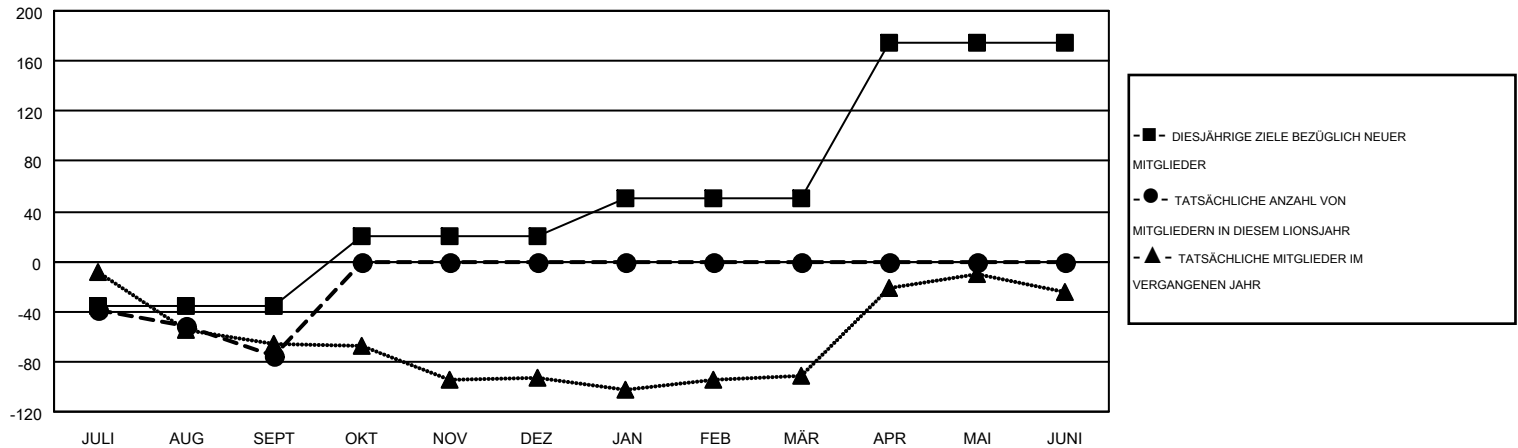

MONTHLY MEMBERSHIP PROGRESS REPORT

Results as of: 9/30/2016

Multiple District 114

LOCATION: AUSTRIA

GMT: CARL ROBERT RETTBY

GMT KONST. GEB.: 4

Clubs					Pro Mitglied				
ERGEBNISSE FÜR 2016-2017					ERGEBNISSE FÜR 2016-2017				
QUARTAL	ZIEL NEUE CLUBS	NEUE CLUBS	AUFGELOSTE CLUBS	NETTO-GEWINN/-VERLUST	QUARTAL	ZIEL NEUE MITGLIEDER	HINZUGEFÜGTE GRÜNDUNGS- UND NEUE MITGLIEDER	AUSGESCHIEDENE MITGLIEDER	NETTO-GEWINN/-VERLUST
JULI/AUG/SEPT	0	0	1	-1	JULI/AUG/SEPT	-35	49	125	-76
OKT/NOV/DEZ	1	0	0	0	OKT/NOV/DEZ	55	0	0	0
JAN/FEB/MÄR	0	0	0	0	JAN/FEB/MÄR	30	0	0	0
APR/MAI/JUNI	3	0	0	0	APR/MAI/JUNI	125	0	0	0

ZIELE UND TATSÄCHLICHE NEUE CLUBS KUMULATIV

ZIELE UND TATSÄCHLICHE MITGLIEDER KUMULATIV

ABGEMELDETE CLUBS: 1	40 VON 263 CLUBS HABEN 1 ODER MEHR NEUE MITGLIEDER AUFGENOMMEN	GESCHLECHTERVERTEILUNG MANN 7,477 (87.04%) FRAU 1,113 (12.96%)
<u>AUSGETRETENE MITGLIEDER</u> VERSTORBEN 17 CLUB AUFGELOST 0 ANDERE 108 GESAMT 125	KLICKEN SIE HIER FÜR ANGABEN ZUM ZUSTAND DES CLUBS	FAMILIENMITGLIEDER 175 HAUSHALTSVORSTAND 84 NICHT-FAMILIENVORSTAND 91