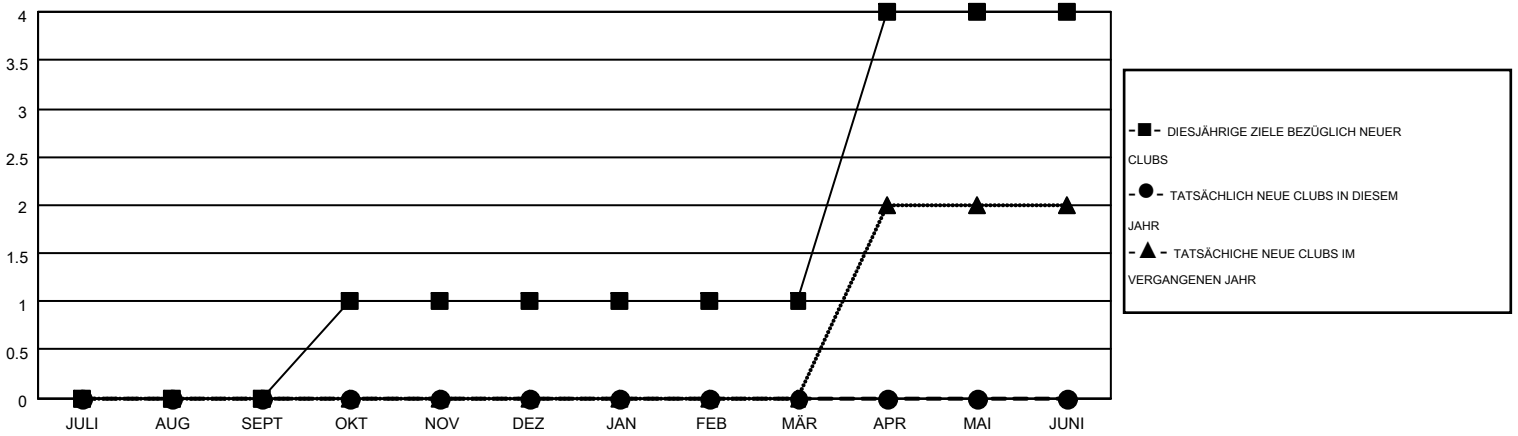

MONTHLY MEMBERSHIP PROGRESS REPORT

Results as of: 9/30/2016

Multiple District 114

LOCATION: AUSTRIA

GMT: CARL ROBERT RETTBY

GMT KONST. GEB.: 4

Clubs					Pro Mitglied				
ERGEBNISSE FÜR 2016-2017					ERGEBNISSE FÜR 2016-2017				
QUARTAL	ZIEL NEUE CLUBS	NEUE CLUBS	AUFGELOSTE CLUBS	NETTO-GEWINN/-VERLUST	QUARTAL	ZIEL NEUE MITGLIEDER	HINZUGEFÜGTE GRÜNDUNGS- UND NEUE MITGLIEDER	AUSGESCHIEDENE MITGLIEDER	NETTO-GEWINN/-VERLUST
JULI/AUG/SEPT	0	0	1	-1	JULI/AUG/SEPT	-35	49	125	-76
OKT/NOV/DEZ	1	0	0	0	OKT/NOV/DEZ	55	0	0	0
JAN/FEB/MÄR	0	0	0	0	JAN/FEB/MÄR	30	0	0	0
APR/MAI/JUNI	3	0	0	0	APR/MAI/JUNI	125	0	0	0

ZIELE UND TATSÄCHLICHE NEUE CLUBS KUMULATIV

ZIELE UND TATSÄCHLICHE MITGLIEDER KUMULATIV

ABGEMELDETE CLUBS: 1	40 VON 263 CLUBS HABEN 1 ODER MEHR NEUE MITGLIEDER AUFGENOMMEN	GESCHLECHTERVERTEILUNG MANN 7,477 (87.04%) FRAU 1,113 (12.96%)
<u>AUSGETRETENE MITGLIEDER</u> VERSTORBEN 17 CLUB AUFGELOST 0 ANDERE 108 GESAMT 125	KLICKEN SIE HIER FÜR ANGABEN ZUM ZUSTAND DES CLUBS	FAMILIENMITGLIEDER 175 HAUSHALTSVORSTAND 84 NICHT-FAMILIENVORSTAND 91